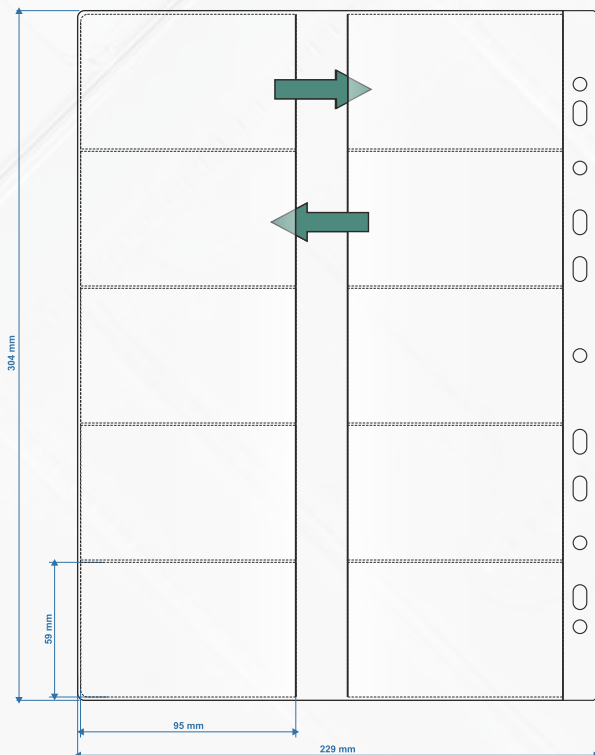

**Wkłady do Wizytowników
Pozostałe Wkłady**

PRAUT

WKŁADY DO WIZYTOWNIKÓW

Dziurowanie dowolne na życzenie klienta

WW. 3

Wkład do wizytownika na 3 wizytówki

WW. 4

Wkład do wizytownika na 4 wizytówki

WW. A4

Wkład do wizytownika A4 na 10 wizytówek

POZOSTAŁE WKŁADY

Dziurowanie dowolne na życzenie klienta

WA4 U

WA4 C

WN. 4

Wkład do wzornika

WA5 K

POZOSTAŁE WKŁADY

Wkład na płytę CD z klapką

Wkład na płytę CD bez klapki