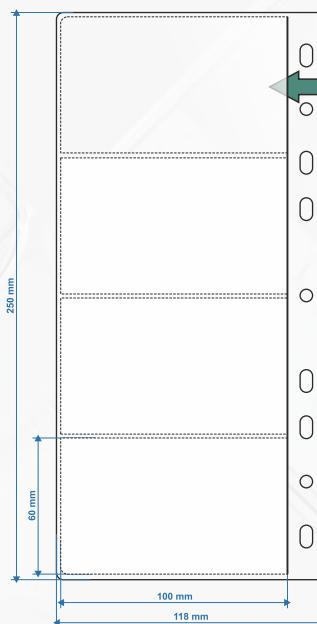

**Wkłady do Wizytowników
Pozostałe Wkłady**

PRAUT

WKŁADY DO WIZYTOWNIKÓW

Dziurowanie dowolne na życzenie klienta

WW. 3

Wkład do wizytownika na 3 wizytówki

WW. 4

Wkład do wizytownika na 4 wizytówki

WW. A4

Wkład do wizytownika A4 na 10 wizytówek

POZOSTAŁE WKŁADY

Dziurowanie dowolne na życzenie klienta

WA4 U

WA4 C

WN. 4

Wkład do wzornika