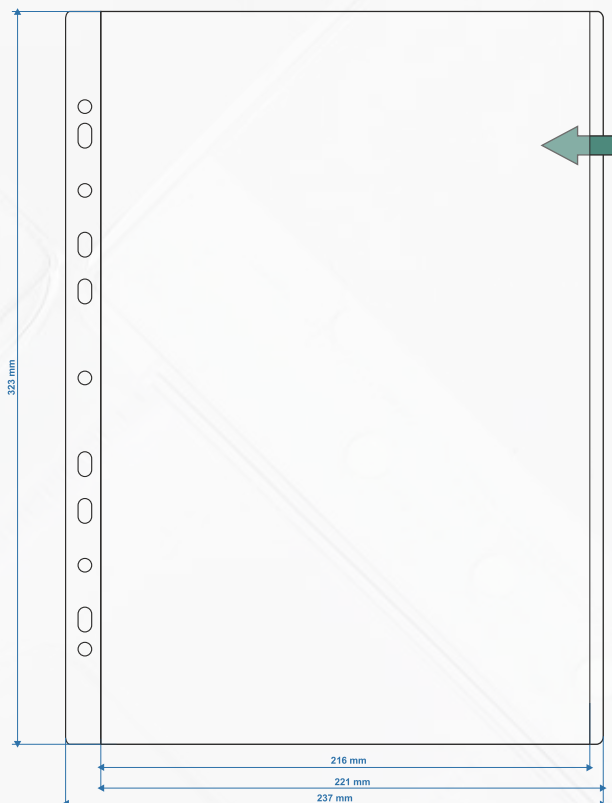

**Wkłady do Wizytowników
Pozostałe Wkłady**

PRAUT

WKŁADY DO WIZYTOWNIKÓW

Dziurowanie dowolne na życzenie klienta

WW. 3

Wkład do wizytownika na 3 wizytówki

WW. 4

Wkład do wizytownika na 4 wizytówki

WW. A4

Wkład do wizytownika A4 na 10 wizytówek

POZOSTAŁE WKŁADY

Dziurowanie dowolne na życzenie klienta

WA4 U

WA4 C

WN. 4

Wkład do wzornika

WA5 K

POZOSTAŁE WKŁADY

Wkład na płytę CD z klapką

Wkład na płytę CD bez klapki