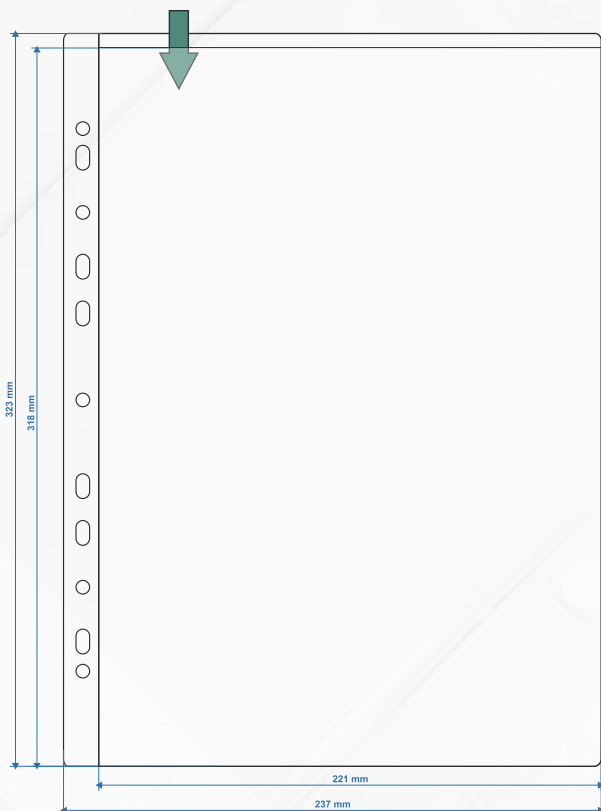

**Wkłady do Wizytowników
Pozostałe Wkłady**

PRAUT

WKŁADY DO WIZYTOWNIKÓW

Dziurowanie dowolne na życzenie klienta

WW. 3

Wkład do wizytownika na 3 wizytówki

WW. 4

Wkład do wizytownika na 4 wizytówki

WW. A4

Wkład do wizytownika A4 na 10 wizytówek

POZOSTAŁE WKŁADY

Dziurowanie dowolne na życzenie klienta

WA4 U

WA4 C

WN. 4

Wkład do wzornika

WA5 K

POZOSTAŁE WKŁADY

Wkład na płytę CD z klapką

Wkład na płytę CD bez klapki