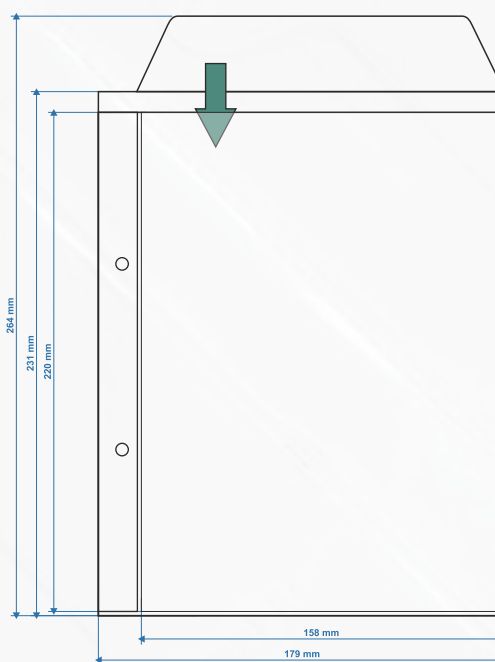

**Wkłady do Wizytowników
Pozostałe Wkłady**

PRAUT

WKŁADY DO WIZYTOWNIKÓW

Dziurowanie dowolne na życzenie klienta

WW. 3

Wkład do wizytownika na 3 wizytówki

WW. 4

Wkład do wizytownika na 4 wizytówki

WW. A4

Wkład do wizytownika A4 na 10 wizytówek

POZOSTAŁE WKŁADY

Dziurowanie dowolne na życzenie klienta

WA4 U

WA4 C

WN. 4

Wkład do wzornika

WA5 K

POZOSTAŁE WKŁADY

Wkład na płytę CD z klapką

Wkład na płytę CD bez klapki