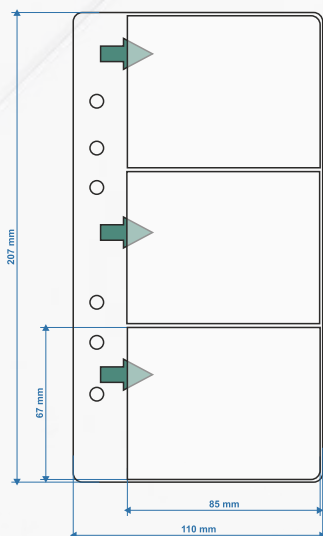

**Wkłady do Wizytowników
Pozostałe Wkłady**

PRAUT

WKŁADY DO WIZYTOWNIKÓW

Dziurowanie dowolne na życzenie klienta

WW. 3

Wkład do wizytownika na 3 wizytówki

WW. 4

Wkład do wizytownika na 4 wizytówki

WW. A4

Wkład do wizytownika A4 na 10 wizytówek

POZOSTAŁE WKŁADY

Dziurowanie dowolne na życzenie klienta

WA4 U

WA4 C

WN. 4

Wkład do wzornika

WA5 K

POZOSTAŁE WKŁADY

Wkład na płytę CD z klapką

Wkład na płytę CD bez klapki