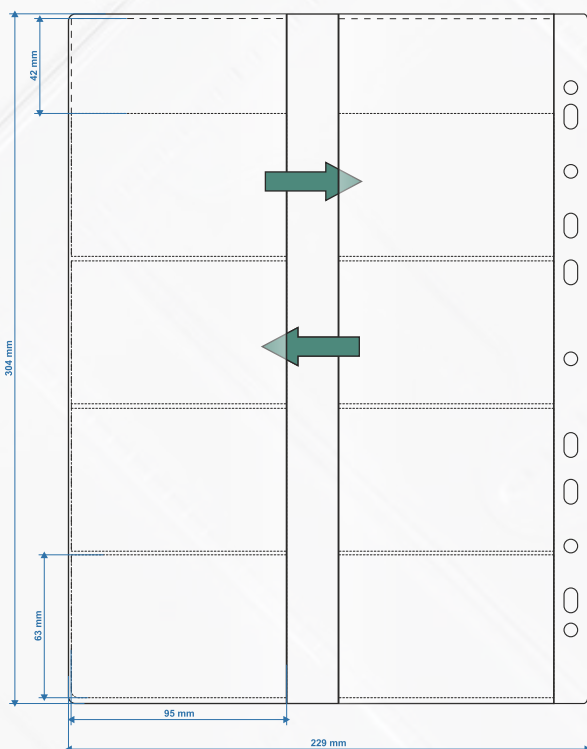

**Wkłady do Wizytowników
Pozostałe Wkłady**

PRAUT

WKŁADY DO WIZYTOWNIKÓW

Dziurowanie dowolne na życzenie klienta

WW. 3

Wkład do wizytownika na 3 wizytówki

WW. 4

Wkład do wizytownika na 4 wizytówki

WW. A4

Wkład do wizytownika A4 na 10 wizytówek

POZOSTAŁE WKŁADY

Dziurowanie dowolne na życzenie klienta

WA4 U

WA4 C

WN. 4

Wkład do wzornika

WA5 K

POZOSTAŁE WKŁADY

Wkład na płytę CD z klapką

Wkład na płytę CD bez klapki